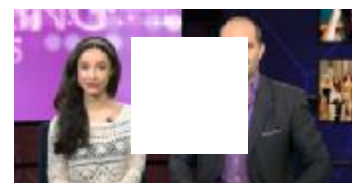

Heute in Society TV: Dancing Stars-Sieger & Die Wurst-Eltern